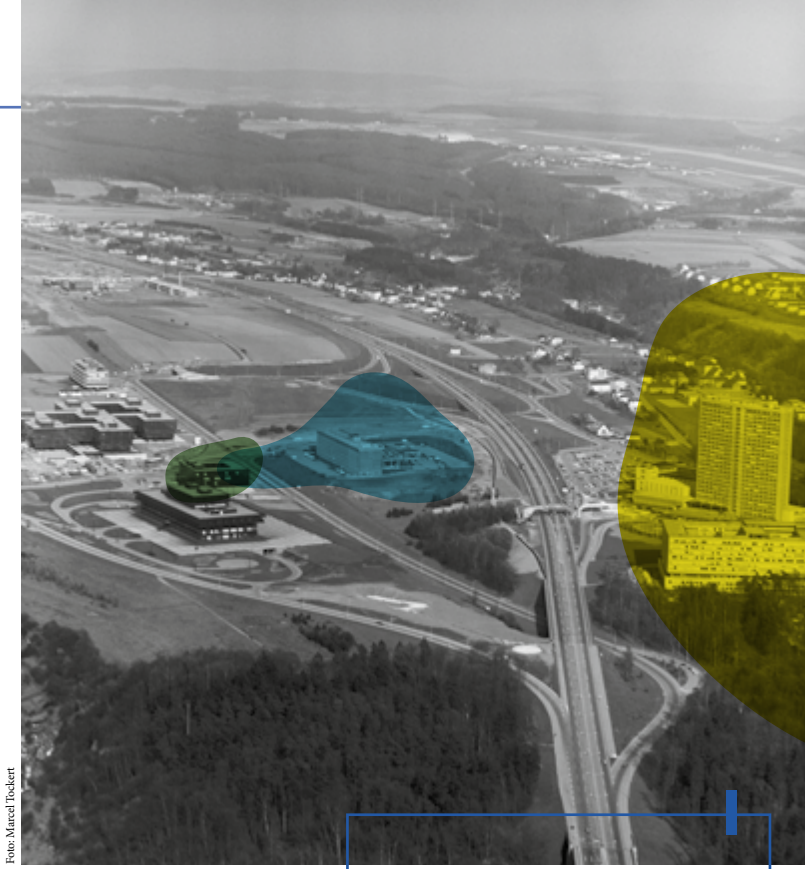

Foto: Marcel Trochet

Lues a lues entsteet den Europa-Véierel
Mëtt der 1970er Joren.