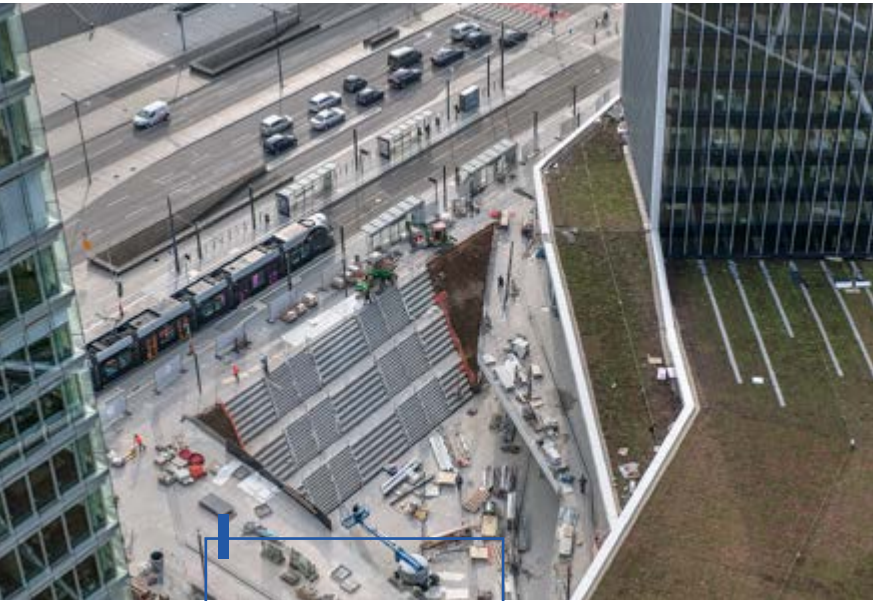

E Bléck un uewen op e Chantier an der Déift : d'Gebai Infinity

© Marc Theis